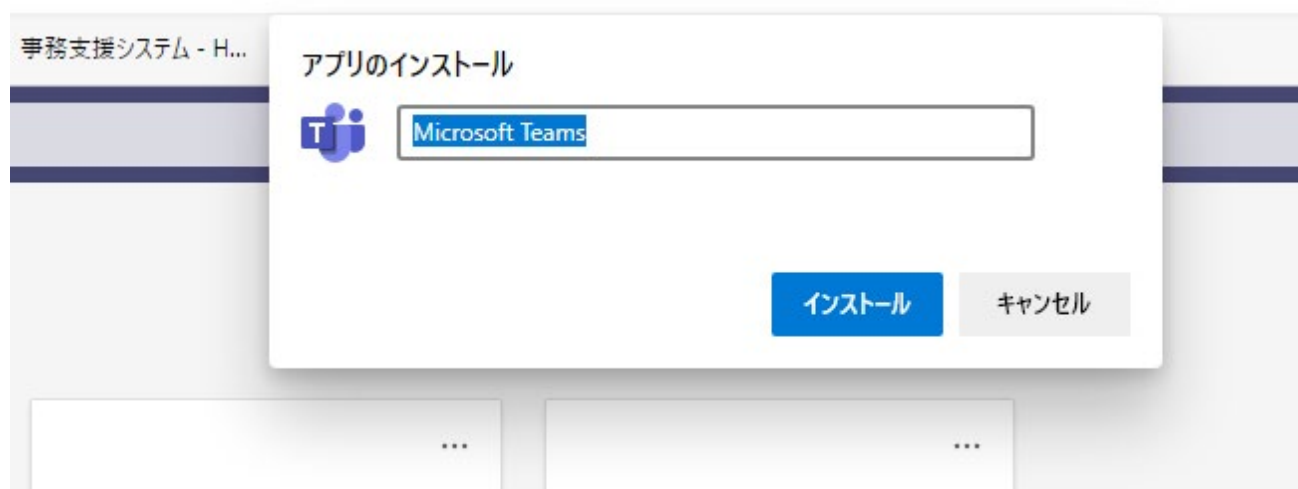

4. ポップが出るので、インストールを押します。