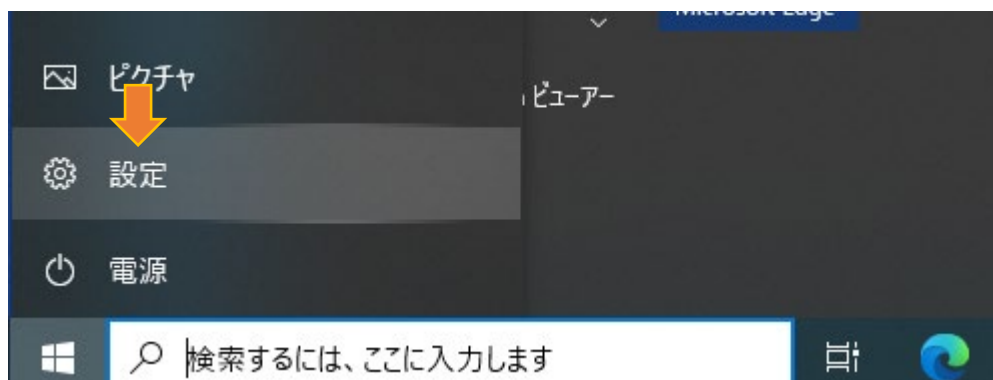

4. ポップが出るので、インストールを押します。

5. さらにポップが出るので、3つともチェックを入れ、許可します

このままだと、再起動するたびにアプリ版の Teams が開くので、自動起動しないように設定します。

6. 左下の Windows ボタンから「設定」をクリック

7. 「アプリ」を選択

8. 「スタートアップ」を選択

アプリと機能

*これらの設定の一部は、組織によって非表示になっているか管理されています。