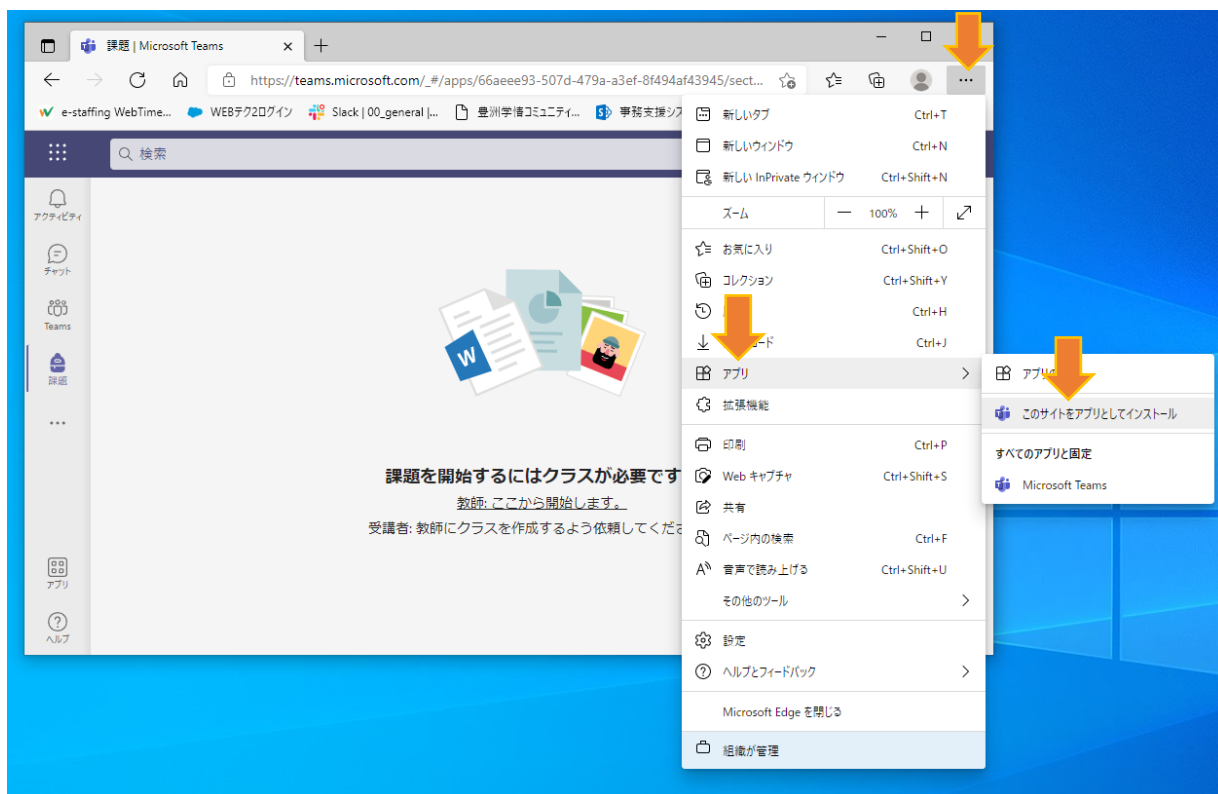

Teams のアプリの調子が悪い場合の対処方法

Edge の Teams のサイトをアプリとしてインストールする方法

1. Edge で「https://teams.microsoft.com/_#/school/teams-grid/」にアクセスします
サインインの画面が出た場合はサインインしてください。
2. Teams が開くと右下にポップアップが出てくるので、オンにしてください

3. 右上の「…」をクリックし、「アプリ」>「このサイトをアプリとしてインストール」をします

4. ポップが出るので、インストールを押します。

5. さらにポップが出るので、3つともチェックを入れ、許可します

このままだと、再起動するたびにアプリ版の Teams が開くので、自動起動しないように設定します。

6. 左下の Windows ボタンから「設定」をクリック

7. 「アプリ」を選択

8. 「スタートアップ」を選択

アプリと機能

*これらの設定の一部は、組織によって非表示になっているか管理されています。