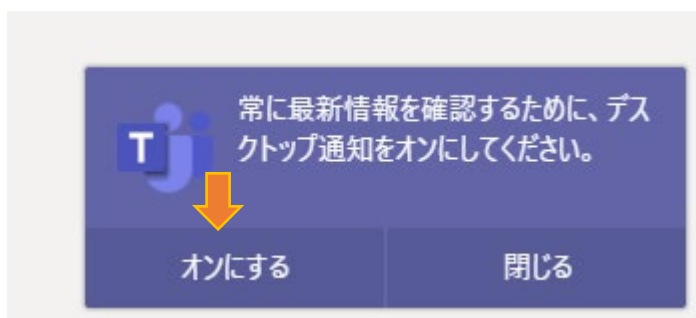

Teams のアプリの調子が悪い場合の対処方法

Edge の Teams のサイトをアプリとしてインストールする方法

1. Edge で「https://teams.microsoft.com/_#/school/teams-grid/」にアクセスします
サインインの画面が出た場合はサインインしてください。
2. Teams が開くと右下にポップアップが出てくるので、オンにしてください

3. 右上の「…」をクリックし、「アプリ」>「このサイトをアプリとしてインストール」をします

4. ポップが出るので、インストールを押します。

5. さらにポップが出るので、3つともチェックを入れ、許可します

このままだと、再起動するたびにアプリ版の Teams が開くので、自動起動しないように設定します。

6. 左下の Windows ボタンから「設定」をクリック

7. 「アプリ」を選択

8. 「スタートアップ」を選択

アプリと機能

*これらの設定の一部は、組織によって非表示になっているか管理されています。